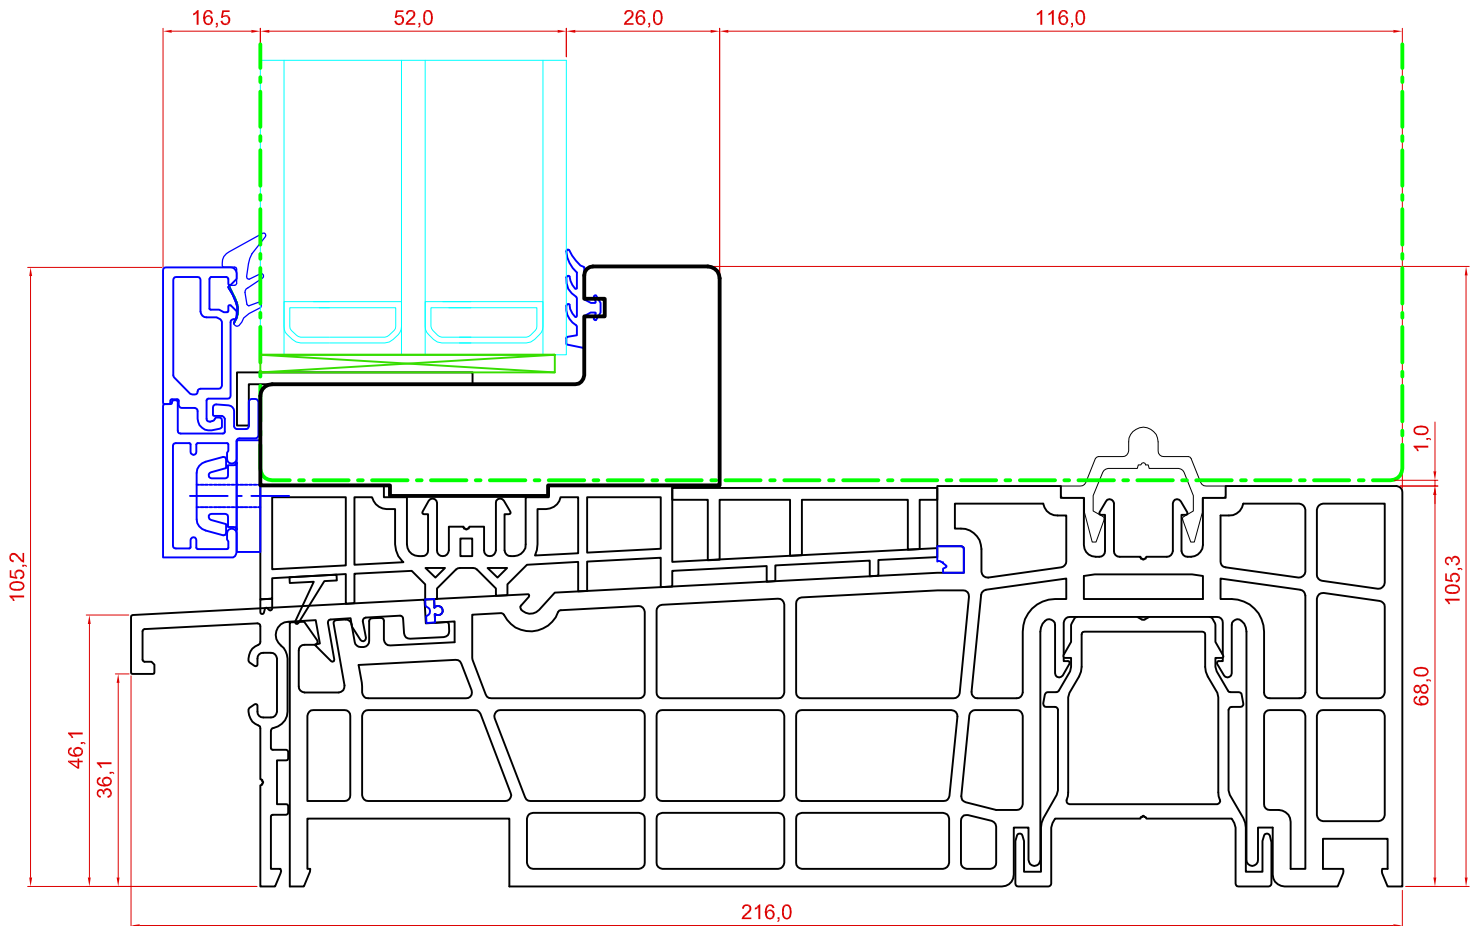

TOOTMINE.

Viking Window AS
Mõo, Järvamaa 72751 tlf.372 38 48 900

GU PANORAAM LÜKADUKS
VERT. LÕIGE UKSE PASSIIVSE
POOLE ALAOSAST.

JOONISE NR:

GUPALU.2.7

KUUPÄEV: 12.08.16

EJ.

MÕÖT: 1:1

REVISION A:

REVISION B:

REVISION C:

KINNITATUD:

RN.

Tootja jätab endale õiguse teha muudatusi !